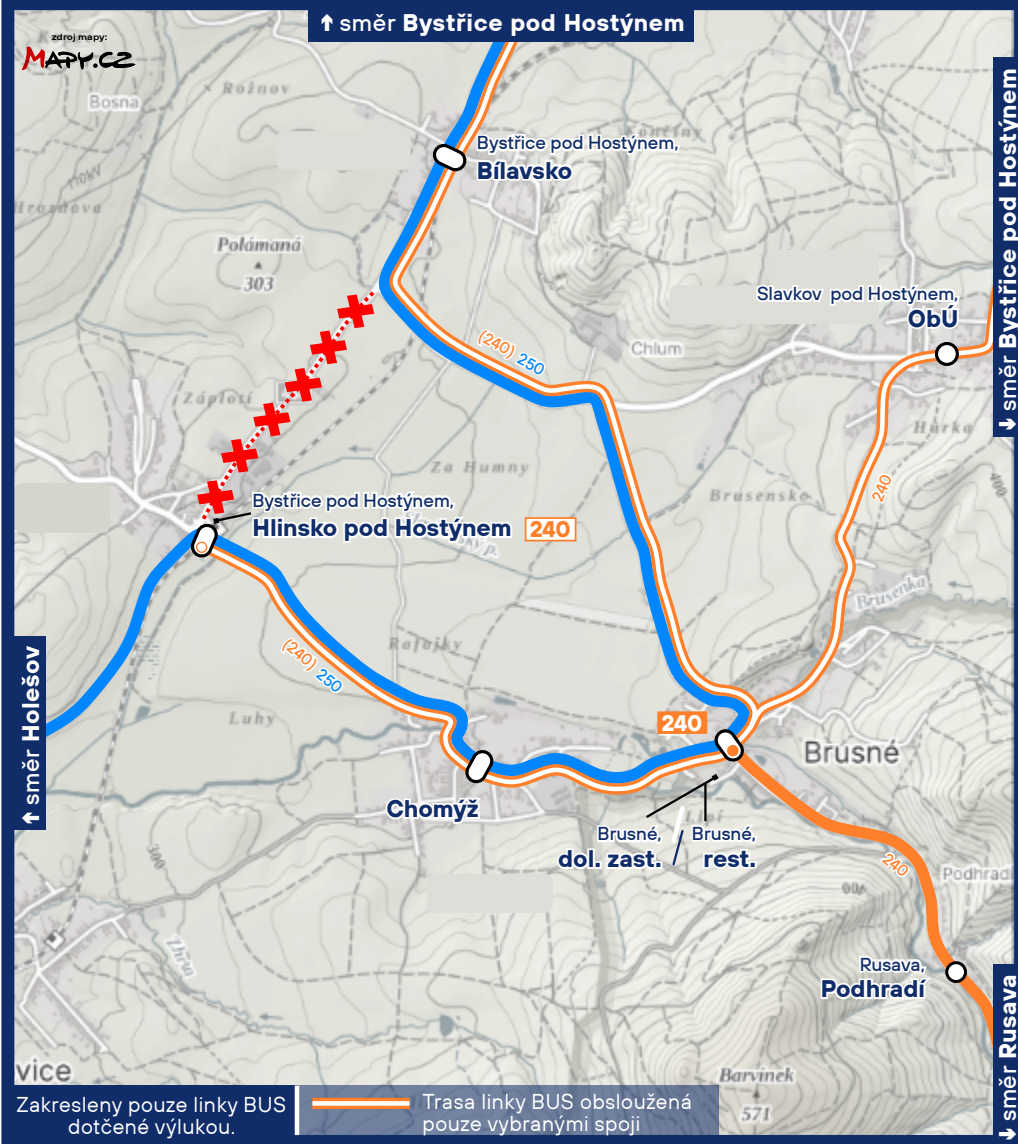

DOČASNÁ ZMĚNA

Dispečink a info:
573 775 410 | www.idzk.cz

Aktuality a další změny:
fb.com/IDZKCZ @IDZK_cz

Objízdná trasa mezi Hlinskem p. Host. a Bílavskem

Úplná uzavírka silnice II/438

od úterý 22.04.2025
do neděle 30.11.2025

240 | 250

Vážení cestující,
z důvodu rekonstrukce silnice II/438 dojde v uvedeném termínu k následujícím změnám v dopravě:

Na lince bude zaveden výlukový jízdní řád.
Linka bude vedena především v úseku Brusné – Rusava.
Vybrané spoje budou zajižďet do Bystřice pod Hostýnem, případně do Hlinska pod Hostýnem.

Na lince bude zaveden výlukový jízdní řád.
Linka bude mezi zastávkami „Bystřice p. Host., Hlinsko p. Host.“ a „Bystřice p. Hos., Hlinsko“ vedena po objízdné trase přes obce Chomýž a Brusné; spoje obslouží všechny nácestné zastávky na objízdné trase.

Za komplikace způsobené při cestování se omlouváme.
Kordinátor veřejné dopravy Zlínského kraje, s.r.o.

Zakresleny pouze linky BUS dotčené výlukou.

Trasa linky BUS obslužená pouze vybranými spoji